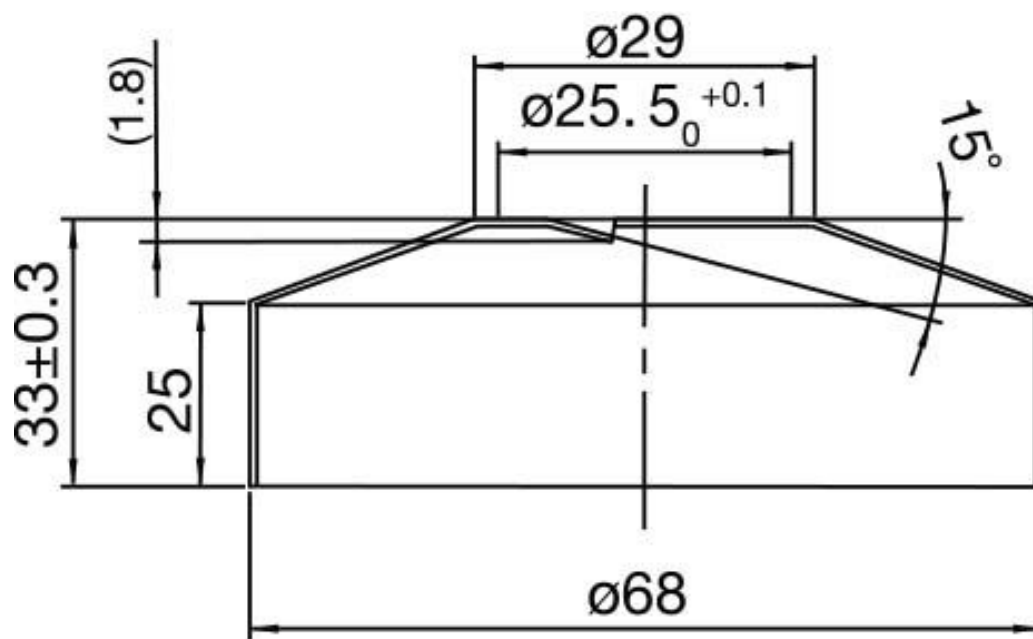

# Primy Steel Pleasure rosetter

420810, 420811, 420812, 420813, 420813, 420816, 420817, 420818

**LAVABO APS**

Fløjbjergvej 52 - DK-6580 Vamdrup - +45 7555 8866  
info@lavabo.dk - www.lavabo.dk