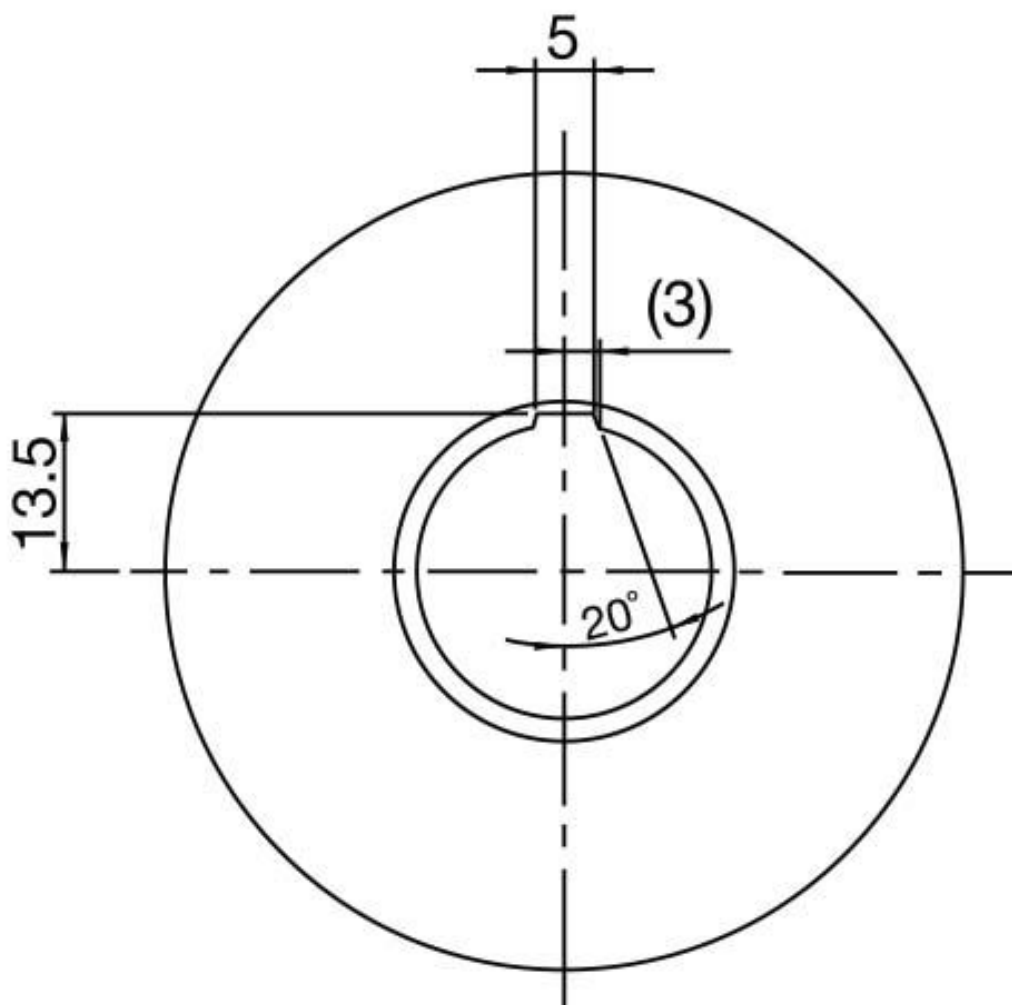

# Primy Steel Pleasure rosetter

420810, 420811, 420812, 420813, 420813, 420816, 420817, 420818

**LAVABO APS**

Fløjbjergvej 52 - DK-6580 Vamdrup - +45 7555 8866  
info@lavabo.dk - www.lavabo.dk